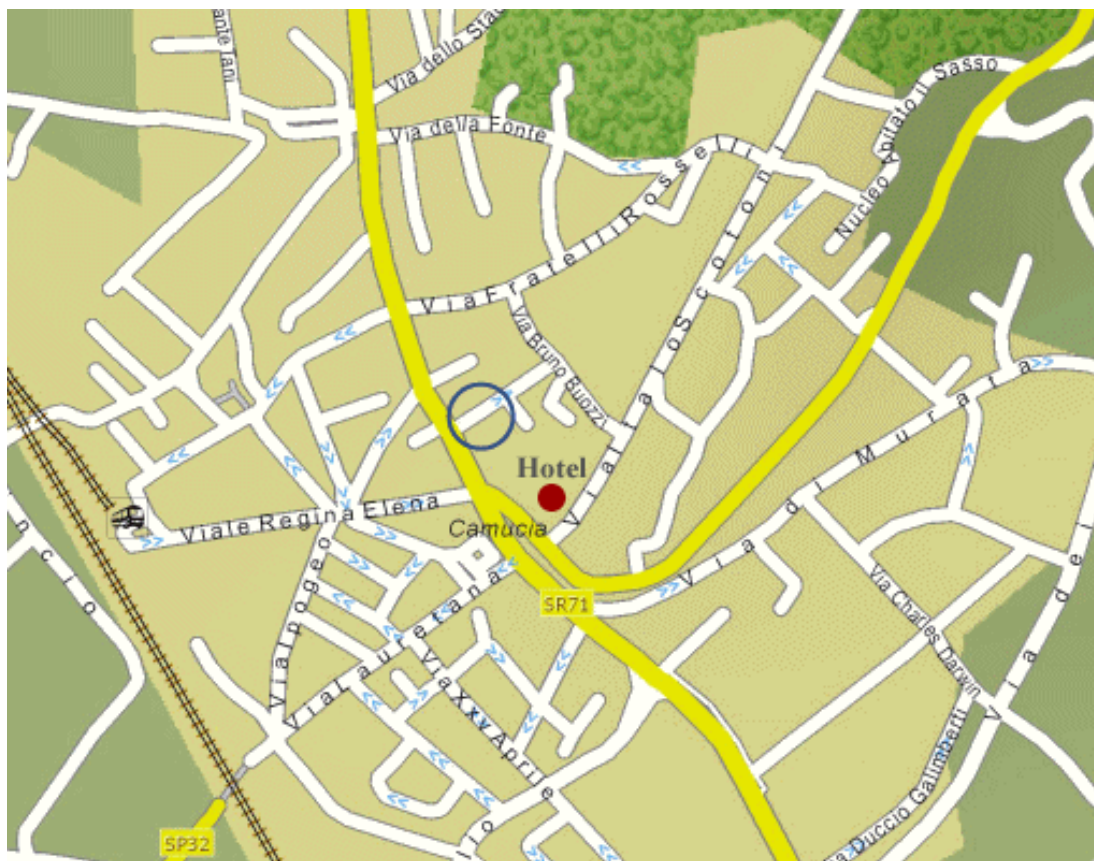

Hotel Nuovo Centrale

L'Hotel Nuovo Centrale si trova a Camucia, in Via Italo Scotoni, 5. Provincia di Arezzo, c.a.p. 52042 - Toscana - Italia.

Come Raggiungerci in Auto:

In auto da Milano, Firenze, Roma, uscita Autostrada del Sole (A1) al casello "Valdichiana". Si imbocca la Superstrada "Siena-Perugia" in direzione Perugia. Dopo pochi chilometri si esce all' uscita di San Lorenzo - Cortona. Seguendo via Lauretana, in direzione della collina di Cortona, troverete Camucia.

Come Raggiungerci in Treno:

La stazione di Camucia dista dall'Hotel Nuovo Centrale 500 m circa, ma Intercity ed Espressi fermano generalmente a Terontola, che dista circa 8 Km da Camucia, la quale si raggiunge tramite autobus LFI o mediante servizio Taxi.