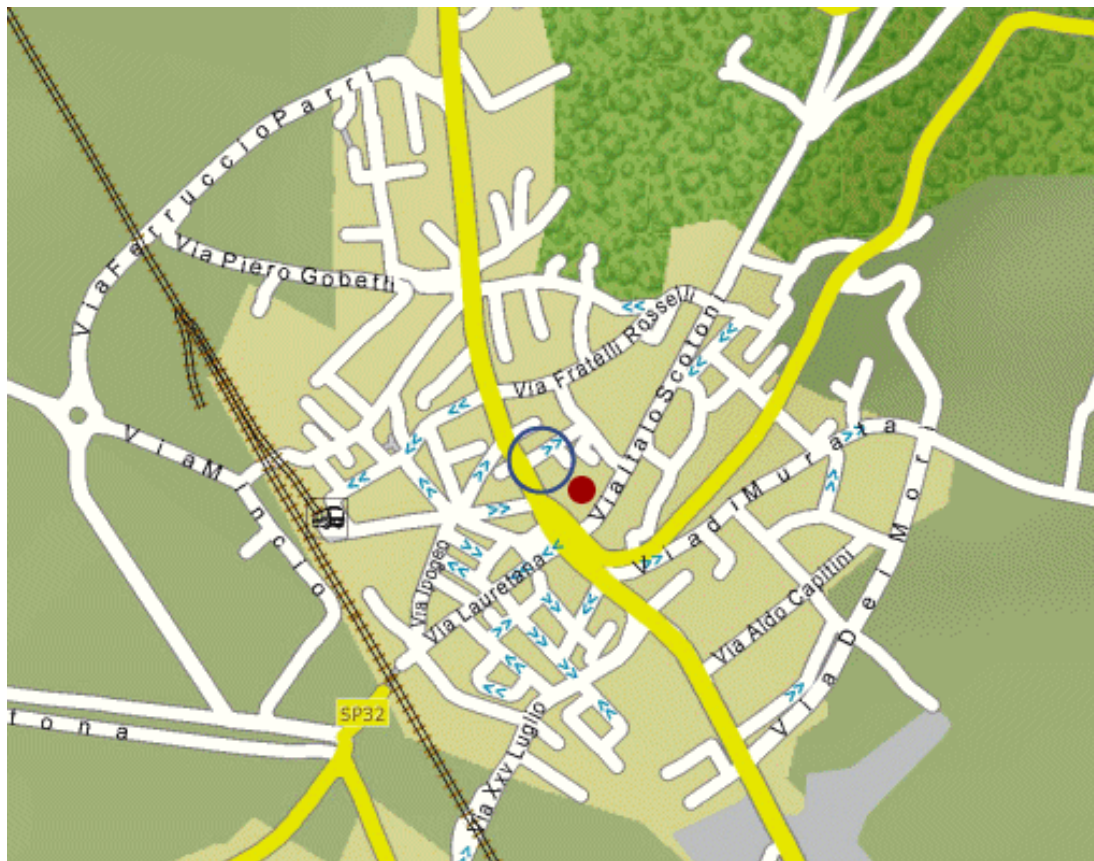

Hotel Nuovo Centrale

L'Hotel Nuovo Centrale si trova a Camucia, in Via Italo Scotoni, 5. Provincia di Arezzo, c.a.p. 52042 - Toscana - Italia.

Come Raggiungerci in Auto:

In auto da Milano, Firenze, Roma, uscita Autostrada del Sole (A1) al casello "Valdichiana". Si imbocca la Superstrada "Siena-Perugia" in direzione Perugia. Dopo pochi chilometri si esce all' uscita di San Lorenzo - Cortona. Seguendo via Lauretana, in direzione della collina di Cortona, troverete Camucia.

Come Raggiungerci in Treno:

La stazione di Camucia dista dall'Hotel Nuovo Centrale 500 m circa, ma Intercity ed Espressi fermano generalmente a Terontola, che dista circa 8 Km da Camucia, la quale si raggiunge tramite autobus LFI o mediante servizio Taxi.